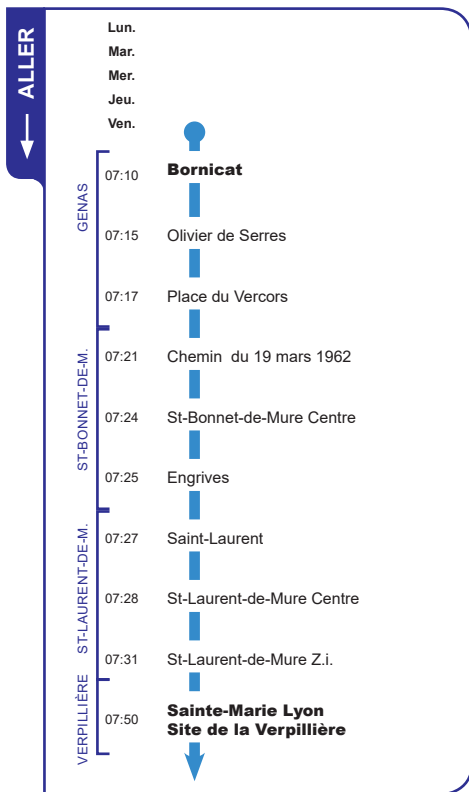

# Horaires

DU 1 SEPTEMBRE 2020 AU 6 JUILLET 2021

	Lun.	Lun.	
	Mar.	Mar.	
	Mer.	Mer.	
	Jeu.	Jeu.	
	Ven.	Ven.	
<b>Collège</b>	17:52	13:27	CHASSIEU
Les Eglantines	17:47	13:22	
Forum	17:45	13:20	
Danton/République	17:41	13:16	
République/Réaux	17:39	13:14	GENAS
Zéphyr	17:38	13:13	
La Boutasse	17:35	13:10	VERPILLIÈRE
Genas - Place Jean Jaurès	17:34	13:09	
Genas - Jean Mermoz	17:33	13:08	
<b>Sainte-Marie Lyon Site de la Verpillière</b>	17:10	12:45	

## Aller B

**Genas** Bornicat  
**La Verpillière** Sainte-Marie Lyon

**ALLÔ TCL**  
**04 26 10 12 12**  
(prix d'un appel local)

TCL.fr

APPLI TCL

## Retour B

**La Verpillière** Sainte-Marie Lyon  
**Genas** Bornicat

	Lun.	Lun.
	Mar.	Mar.
	Mer.	Mer.
	Jeu.	Jeu.
	Ven.	Ven.
<b>Bornicat</b>	17:44	13:19
Olivier de Serres	17:39	13:14
Place du Vercors	17:37	13:12
Chemin du 19 mars 1962	17:33	13:08
St-Bonnet-de-Mure Centre	17:30	13:05
Engrives	17:29	13:04
Saint-Laurent	17:27	13:02
St-Laurent-de-Mure Centre	17:26	13:01
St-Laurent-de-Mure Z.i.	17:23	12:58
<b>Sainte-Marie Lyon</b> <b>Site de la Verpillière</b>	17:10	12:45