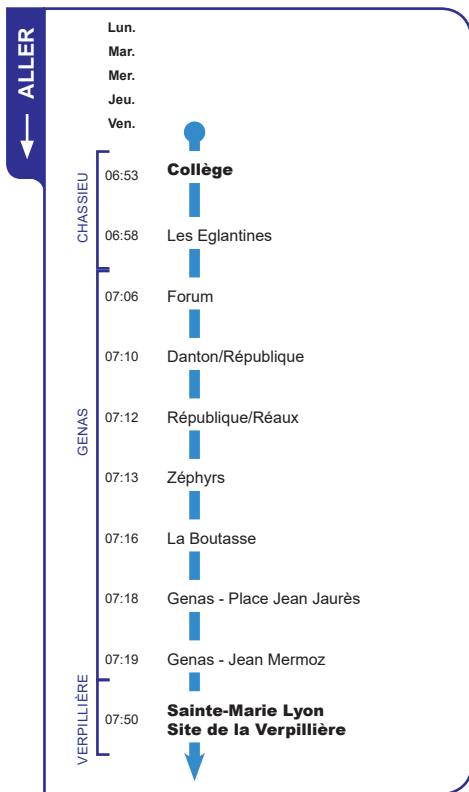

# LIGNE

# 251

Version : JD 251 V1.3\_04 Septembre 2020 - 10 :40

Un problème météo, un incident technique sur une ligne Junior Direct ?

Vous êtes informés en temps réel par SMS.

Inscrivez-vous sur l'espace  
« **MON TCL** » sur [tcl.fr](http://tcl.fr)

**SYTRAL**

Aller A

Chassieu Collège  
La Verpillière Sainte-Marie Lyon

**ALLÔ TCL**  
**04 26 10 12 12**  
(prix d'un appel local)

TCL.fr

APPLI TCL

Retour A

La Verpillière Sainte-Marie Lyon  
Chassieu Collège

	Lun.	Lun.	
	Mar.	Mar.	
	Mer.	Mer.	
	Jeu.	Jeu.	
	Ven.	Ven.	
<b>Collège</b>	17:52	13:27	CHASSIEU
Les Eglantines	17:47	13:22	
Forum	17:45	13:20	
Danton/République	17:41	13:16	
République/Réaux	17:39	13:14	GENAS
Zéphyr	17:38	13:13	
La Boutasse	17:35	13:10	VERPILLIÈRE
Genas - Place Jean Jaurès	17:34	13:09	
Genas - Jean Mermoz	17:33	13:08	
<b>Sainte-Marie Lyon Site de la Verpillière</b>	17:10	12:45	