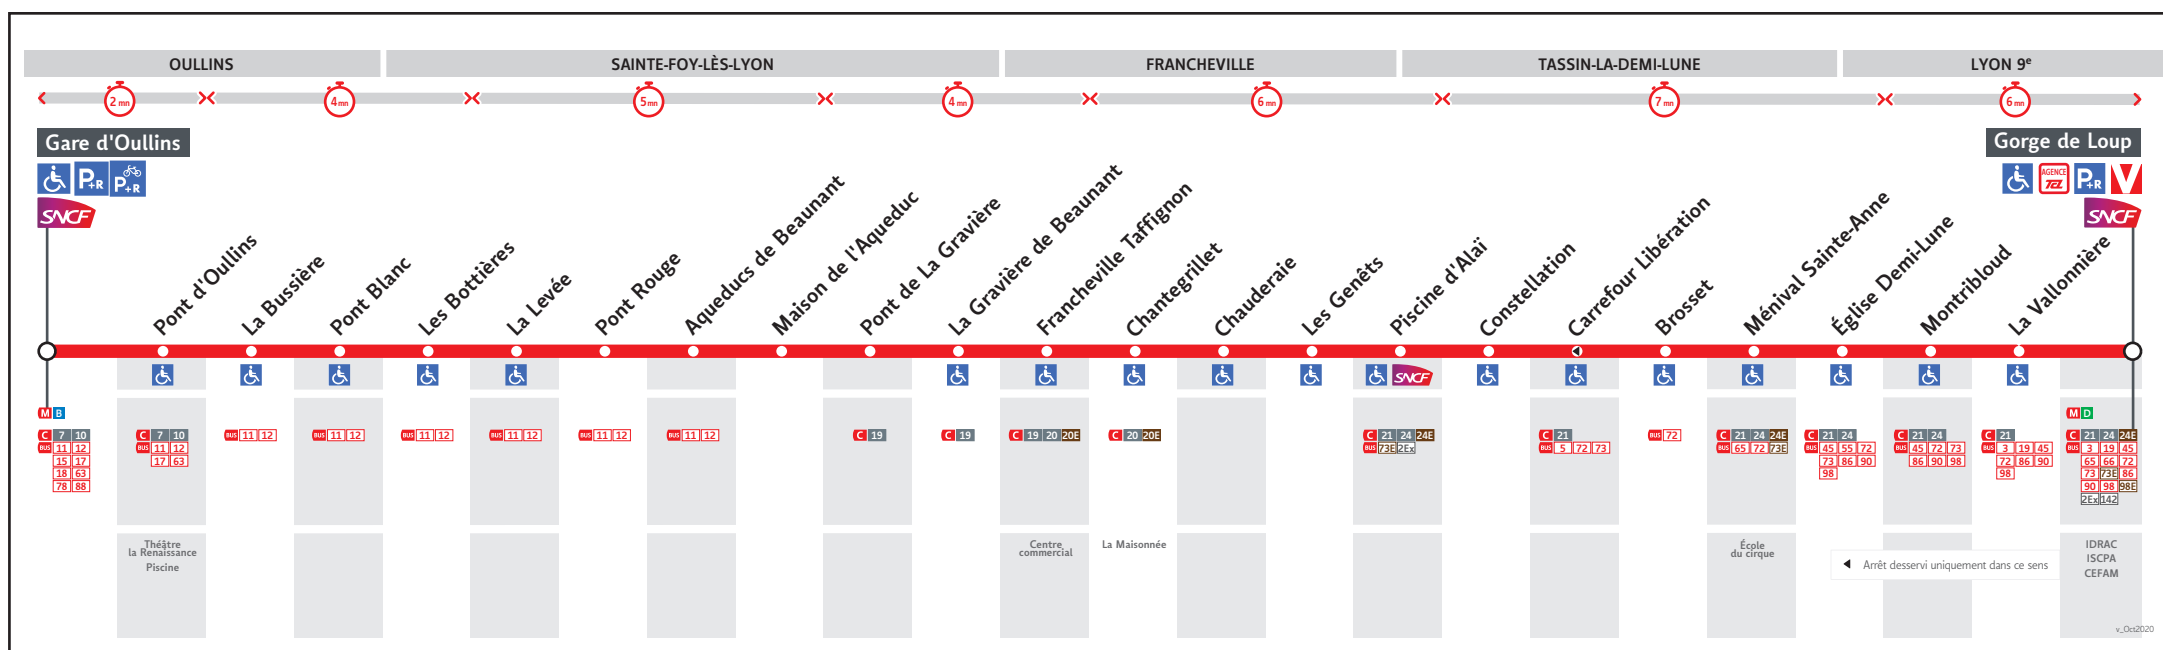

HORAIRES

DU 16 NOV. 2020 AU 11 JUIL. 2021

Ligne

BUS **14**

● GARE D'OULLINS ↔ GORGE DE LOUP

Les fiches horaires des lignes du réseau TCL sont consultables :

En agence TCL
Part-Dieu, Bellecour, La Soie, Grange
Blanche et Gorge de Loup

Dans un Relais Info Service
Part-Dieu Villette et Gare de Vaise

Pour connaître les horaires de passage de vos lignes à un point d'arrêt précis, sur www.tcl.fr, cliquer sur et sélectionner votre ligne puis votre arrêt.

WANT D'IMPRIMER, PENSEZ À L'ENVIRONNEMENT
RCS REGIS Lyon 308 077 635
Maquette et Composition : Groupe JOLIVE ORMES

HORAIRES VACANCES SCOLAIRES 2020/2021

- du lundi 19 octobre 2020 au dimanche 2 novembre 2020
- du lundi 21 décembre 2020 au dimanche 3 janvier 2021
- du lundi 8 février 2021 au dimanche 21 février 2021
- du lundi 12 avril 2021 au dimanche 25 avril 2021
- le vendredi 14 mai 2021

Le réseau TCL ne fonctionne pas le 1er mai.

VOTRE AGENCE TCL *

Pour vous accompagner dans vos achats de titres de transport

Agence Gorge de Loup

Métro ligne D
Station Gorge de Loup
56 rue Sgt Michel Berthet
Lyon 9ème

- Lundi au vendredi : 7h30 à 19h00
- Samedi : 9h00 à 18h00
- Fermée le dimanche

* Horaires susceptibles de modification y compris pendant les vacances scolaires.

Consultez la liste des Points Service TCL (tabacs et diffuseurs de presse portant l'enseigne TCL) de votre commune sur www.tcl.fr ou dans les guides tarifaires disponibles en agences TCL