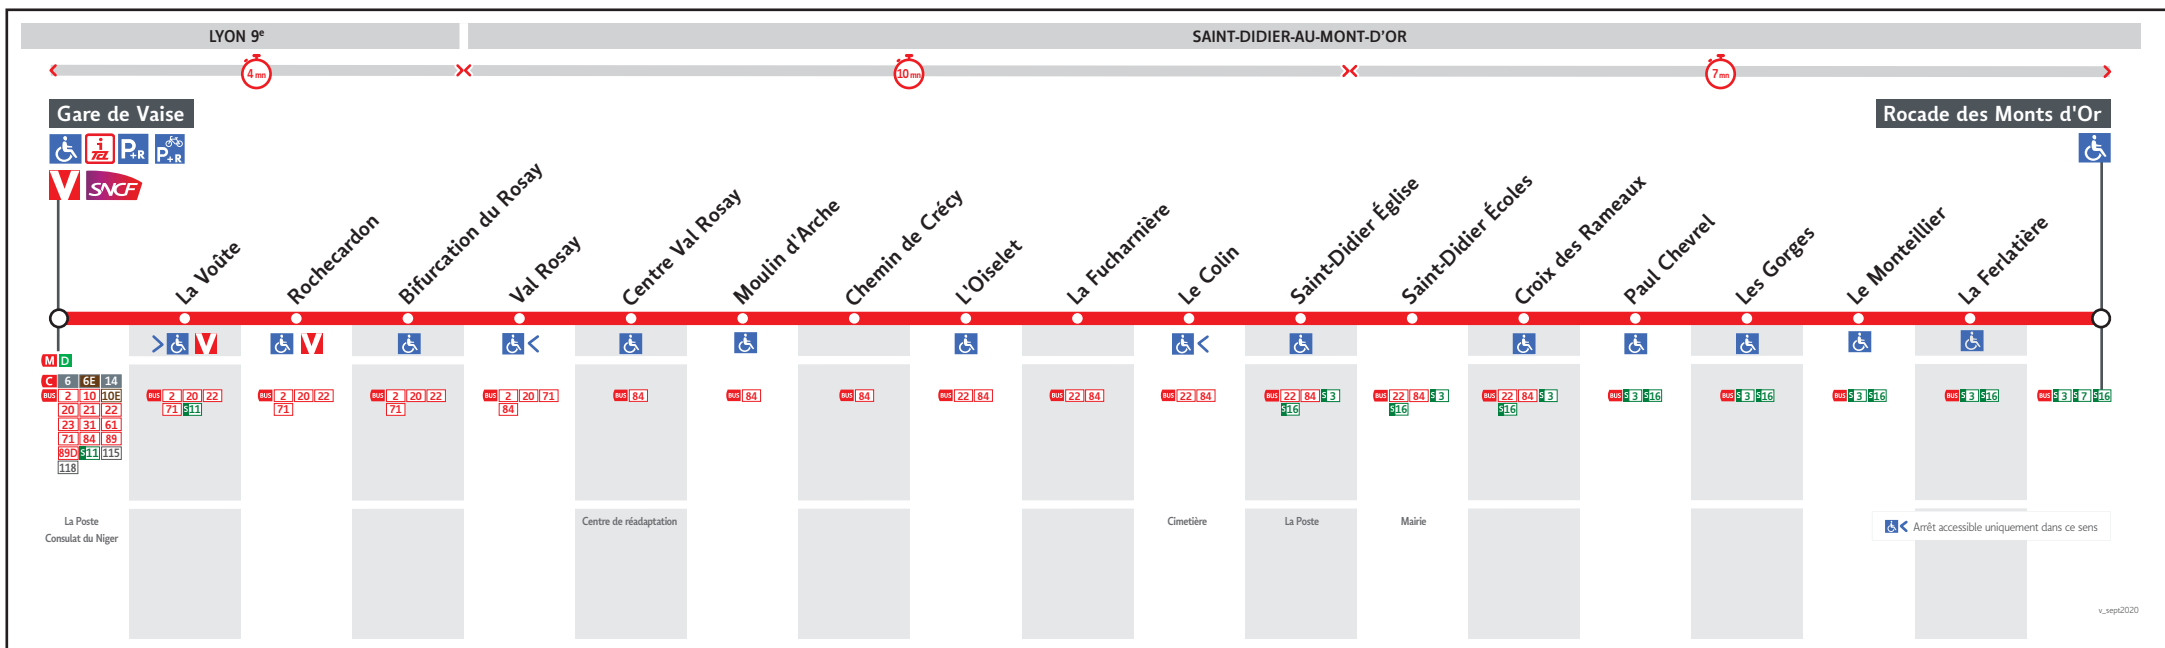

# HORAIRES

DU 31 AOÛT 2020 AU 31 AOÛT 2021

Ligne

BUS

23

## ● GARE DE VAISE ↔ ROCADE DES MONTS D'OR

Les fiches horaires des lignes du réseau TCL sont consultables :

**En agence TCL**  
Part-Dieu, Bellecour, La Soie, Grange  
Blanche et Gorge de Loup

**Dans un Relais Info Service**  
Part-Dieu Vilette et Gare de Vaise

Pour connaître les horaires de passage de vos lignes à un point d'arrêt précis, sur [www.tcl.fr](http://www.tcl.fr), cliquer sur et sélectionner votre ligne puis votre arrêt.

#### Agence Gorge de Loup

Métro ligne D - Lundi au vendredi : 7h30 à 19h00  
Station Gorge de Loup - Samedi : 9h00 à 18h00  
56 rue Sgt Michel Berthet - Fermée le dimanche  
Lyon 9<sup>ème</sup>

\* Horaires susceptibles de modification y compris pendant les vacances scolaires.